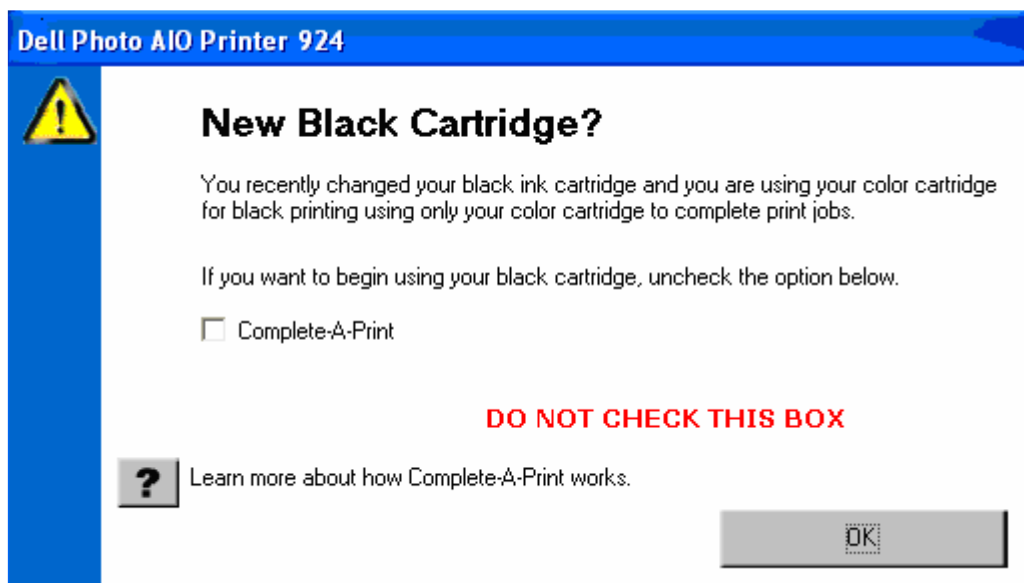

### Solution 1)

Si vous êtes bloqué après l'installation d'une cartouche dans votre imprimante Dell tout en un (924, 944, 962, 922, 942, 946, 964), il existe une solution. Il s'agit d'appuyer sur le [bouton « photocopie » de l'imprimante elle-même](#), pour qu'elle fasse une photocopie. Cela aura pour conséquence de débloquer l'appareil.

### Solution 2)

DELL recently changed their software and recycled cartridges now read as empty our low even when they are full of ink. They will still print a full life and you should disregard the pop up messages about them being empty.

**Dell a récemment changé de logiciel (pilote ou driver) et certaines cartouches recyclées sont maintenant détectées comme vides ou avec un niveau faible pourtant ces dernières sont pleines d'encre. Il vous faudra simplement ignorer ce message et imprimer.**